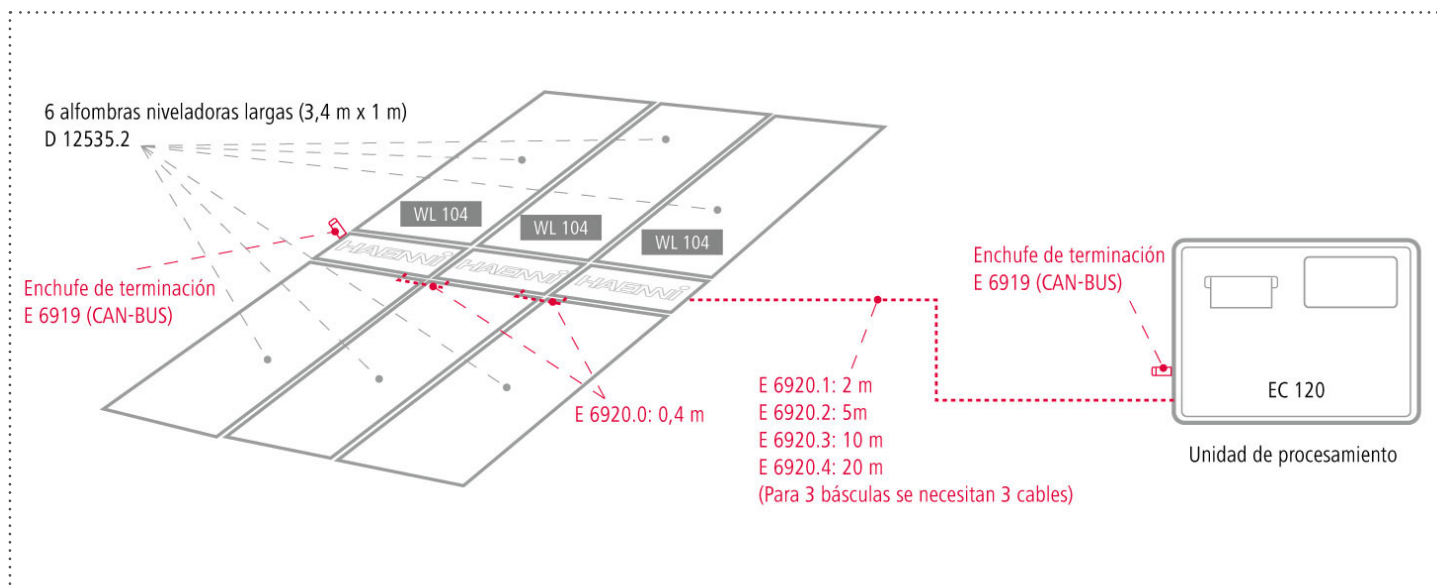

Configuración:

HAENNI Instruments Inc.
3422 Kirchberg
Switzerland

Phone +41 (0)31 506 54 00
info@haenni-scales.com

Fax +41 (0)31 506 54 19
www.haenni-scales.com